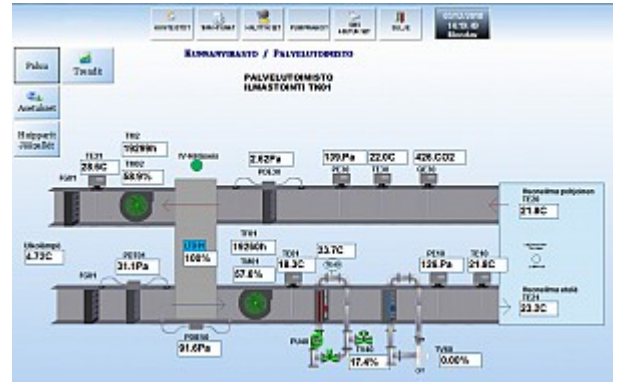

Indusoft-valvomo

Kaikille automaatiomerkeille yhteensopiva teollisuuden valvomo.

Ominaisuudet

- Kaikille automaatiomerkeille yhteensopiva teollisuuden valvomo
- Tietoliikenneverkonvalvonta
- Suurempiin projekteihin, täyttää kaikki valvomon vaatimukset